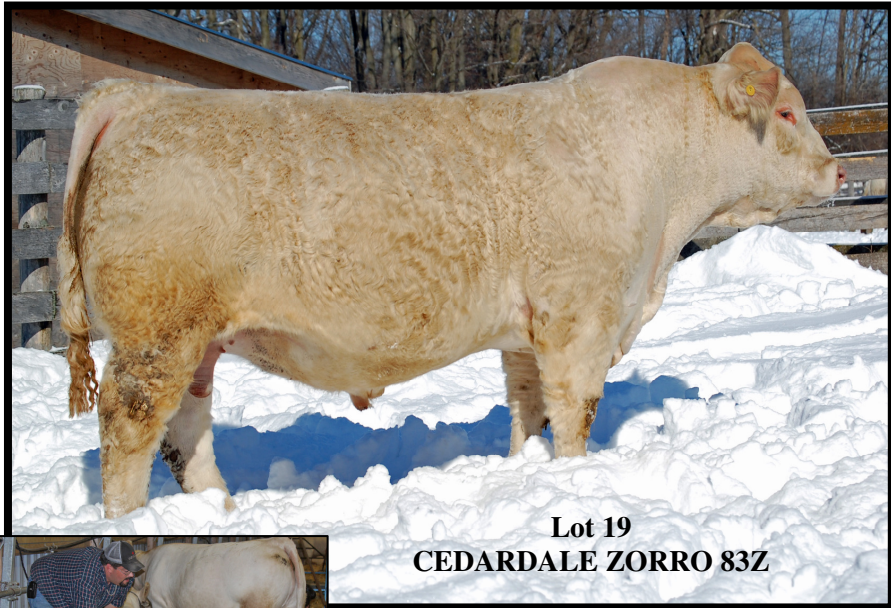

**Lot 19
CEDARDALE ZORRO 83Z**